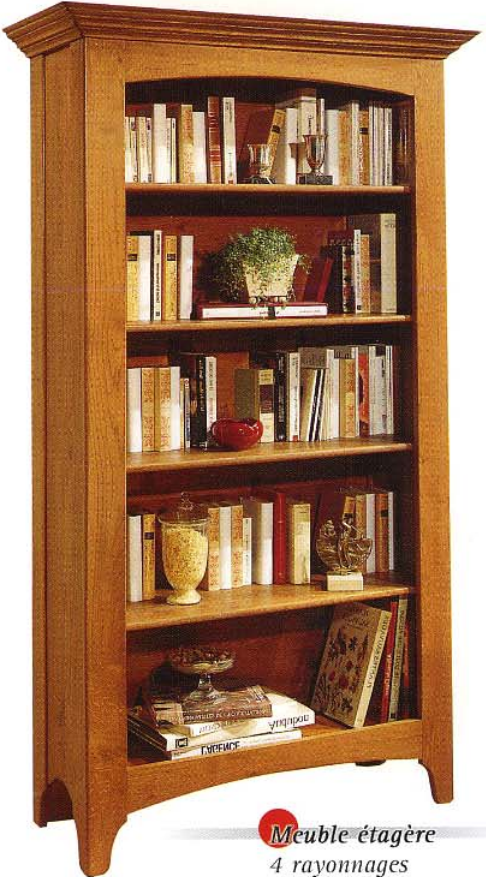

GAMME “MAZARIN”

“Mazarin” range

100% chêne massif - 100% solid oak

Confiturier
1 porte, 1 tiroir
Réf. 2100: 78 x 55.
Ht 102 cm.

Buffet
4 portes, 2 tiroirs
Réf. 2104: 245 x 55.
Ht 102 cm.

Haut Vaisselier
Sur buffet 4 portes
Réf. 2114: 256 x 47.
Ht 123 cm.

Meuble HI-FI
2 portes, 1 niche
Réf. 2101: 110 x 55. Ht 102 cm.

Buffet
3 portes, 1 tiroir
Réf. 2103: 200 x 55. Ht 102 cm.

Meuble étagère
4 rayonnages
Réf. 2105: 115 x 47. Ht 200 cm.

Buffet
4 portes, 2 tiroirs
Réf. 2104: 245 x 55. Ht 102 cm.

Vitrine
2 portes
Réf. 2106: 135 x 47. Ht 200 cm.

Bonnetière
3 rayons
Réf. 2107: 90 x 61. Ht 200 cm.

Chêne naturel, blond ou antique, nous pouvons réaliser toute les finitions selon votre demande.

Haut Vaisselier

Sur buffet 3 portes
Réf. 2113: 205 x 47.
Ht 123 cm.

Buffet

3 portes, 1 tiroir
Réf. 2103: 200 x 55.
Ht 102 cm.

Commode

3 tiroirs
Réf. 2125: 125 x 55.
Ht 90 cm.

Armoire

2 portes, 3 rayons
Réf. 2120: 155 x 61.
Ht 200 cm.